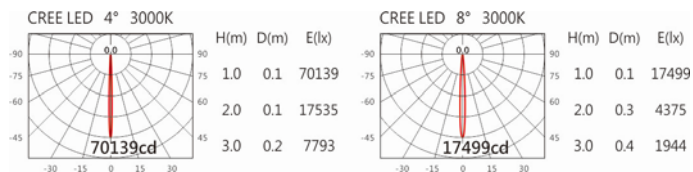

830 lm@3000K