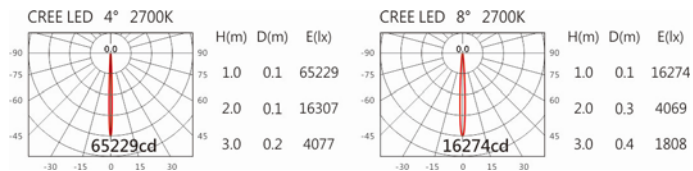

Light Distribution 配光曲線圖

796 lm@2700K