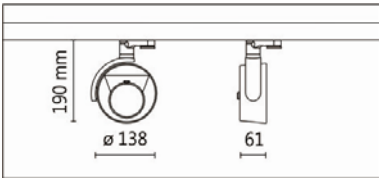

SA-6230RH

+HT4-413

Features & Application 產品特點 & 適用場所

- 4 度超窄角出光，滿足特定應用範圍
- 豐富的出光角度，可搭配防眩蜂巢網和光型拉伸配件
- 自帶數位調光: 1%~100%，讓調試更簡單快捷
- 支架可水平旋轉 355+10 度、燈頭擺動 180 度；依據被照物位置，靈活調整投射方向

適用於各類高端博物館、美術館等，解決小物件的展示照明需求

Options 可選

色溫: 2700K、3000K、4000K

瓦數: 20W (1600mA)

角度: 4°、8°

顏色: 砂白、砂黑、銀灰

Product specifications 產品規格

光源 (Light Source)	CREE LED	安裝方式 (Installation)	Track system 軌道系統
顯色性 (Color rendering)	Ra ≥ 90	產品材質 (Material)	Aluminum 鋁
輸入電參數 (Input)	AC 220-240V, 50/60Hz	產品淨重 (Net Weight)	/
安定器/變壓器/驅動器 (Ballast/Transformer/Driver)	南電創譽 RMS-16-1600BS-1600(內置)	安規執行標準 (Standards of Safety)	EN 60598-1:2015、 EN 60598-2-1:1989 EN 60598-2-6:1994+A1:1997
線材 / 長度 / 連接器 (Connecting)	湯石軌道電源頭 (HT4-413)	儲存條件 (Storage Condition)	溫度: -20°C to + 50°C、 濕度: 85%RH